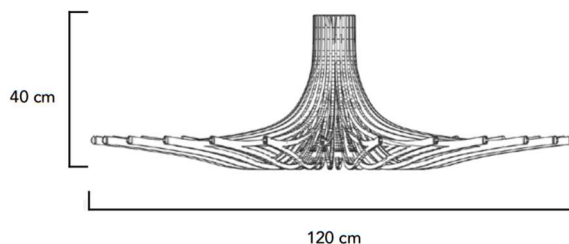

FICHE PRODUIT

Suspension BOLERO L Diam120cm

IDENTITE

S	EAN	Nom du produit	IT	Couleur	Matériau	Couleur du câble	matière de base
3	3760304155857	Suspension D120cm BOLERO L - élastique noir - kit noir - avec diffuseur		Bois	MDF biosourcé	noir	métal
2	3760304155840	Suspension D120cm BOLERO L - élastique noir - kit lin bois				lin	bois
1	3760304155833	Suspension D120cm BOLERO L - élastique noir - kit lin bois - avec diffuseur				lin	bois
2	3760304155802	Suspension D120cm BOLERO L - élastique orange - kit lin bois				lin	bois
3	3760304155796	Suspension D120cm BOLERO L - élastique orange - kit lin bois - avec diffuseur				lin	bois
4	3760304155765	Suspension D120cm BOLERO L - élastique blanc - kit lin bois				lin	bois
5	3760304155758	Suspension D120cm BOLERO L - élastique blanc - kit lin bois - avec diffuseur				lin	bois
5	3760304155727	Suspension D120cm BOLERO L - élastique jaune - kit lin bois				lin	bois
7	3760304155710	Suspension D120cm BOLERO L - élastique jaune - kit lin bois - avec diffuseur				lin	bois
3	3760304155680	Suspension D120cm BOLERO L - élastique rouge - kit lin bois				lin	bois
1	3760304155673	Suspension D120cm BOLERO L - élastique rouge - kit lin bois - avec diffuseur				lin	bois
2	3760304155642	Suspension D120cm BOLERO L - élastique bleu cyan - kit lin bois				lin	bois
1	3760304155635	Suspension D120cm BOLERO L - élastique bleu cyan - kit lin bois - avec diffuseur		lin	bois		
2	3760304155604	Suspension D120cm BOLERO L - élastique bleu roi - kit lin bois		lin	bois		
3	3760304155598	Suspension D120cm BOLERO L - élastique bleu roi - kit lin bois - avec diffuseur		lin	bois		

DESCRIPTIF :

Montage : A monter

Nombre de branches : 22 branches

Culot : E27

Puissance : 15 W

Tension : 220-240

Classe : 1 (kit lin bois), 2 (kit noir)

IP : 20

DIMENSIONS/ POIDS

Longueur (cm) : 120

Largeur (cm) : 120

Hauteur (cm) : 40

Diamètre (cm) : 120

Profondeur (cm) : NS

Poids abat jour seul (gr) : 2715 sans diffuseur, 2725 avec diffuseur

Longueur de câble : 2 mètres