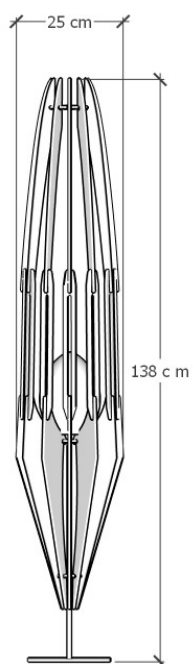

FICHE PRODUIT

Lampadaire FIRE M

IDENTITE

SKU	EAN13	Nom du produit	Couleur	Matériau	Couleur du câble
116_1	3760304154485	Lampadaire Fire M H140 Mix	Bois- noir	MDF biosourcé et	Noir
116_2	3760304154492	Lampadaire Fire M H140 Black	Bois- noir	MDF teinté masse	Noir

DESCRIPTIF :

Montage : A monter

Culot : E27

Puissance : 15W

Tension : 220-240

Classe : 2

IP : 20

DIMENSIONS/ POIDS

Diamètre (cm) : 25

Largeur (cm) : 25

Hauteur (cm) : 138

Poids (gr): 6370