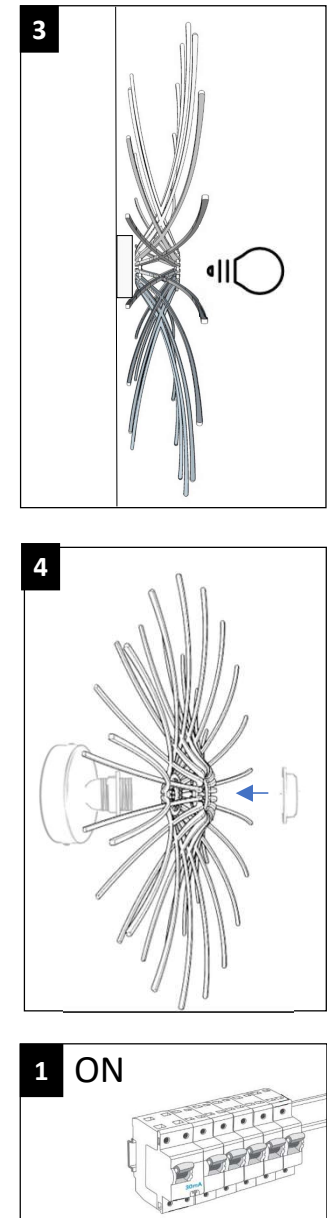

### Montage de l'applique

### Montage de l'abat-jour Bois

AMPOULE : E27 – Max 10 W Leds  
Équivalence source lumineuse : 75Watts

220-240V

IP20

Luminaire pour intérieur

Garantie : 2 ans  
Warranty : 2 years

Consigne de tri Abat-jour

Vous pouvez aussi le donner à une association ou nous le renvoyer

Consigne de tri câble électrique

Ne pas mettre à la poubelle. A déposer en point de collecte « Appareils électriques »

Consigne de tri packaging

RIF. REVER INSTILLER FABRIQUER

RIF CONSEIL SAS – 26 bd molinari  
13008 Marseille – France  
conseil@rif-crea.com