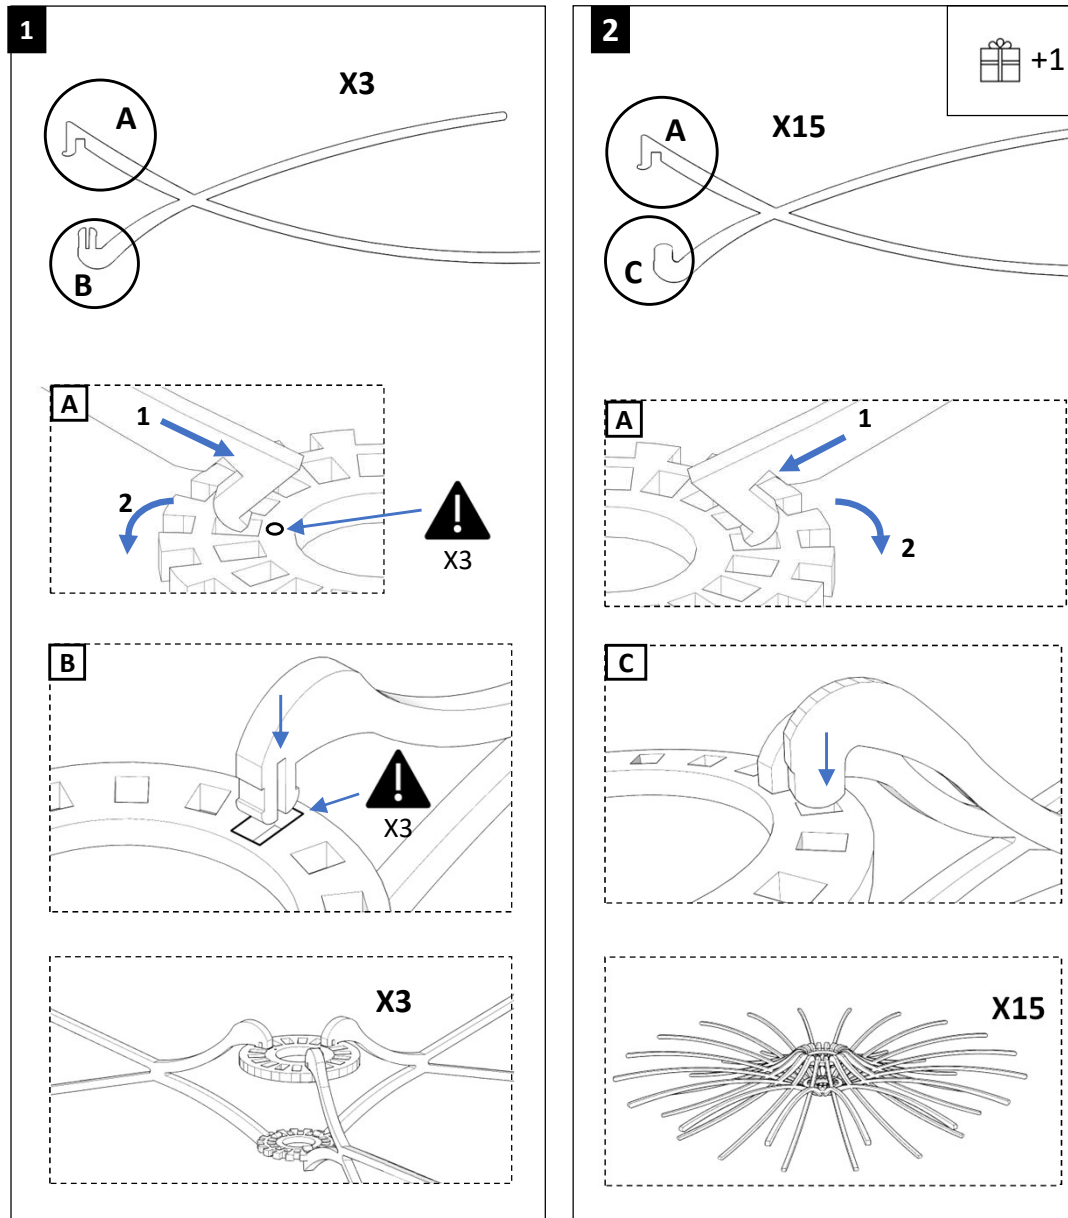

### Montage de l'applique

### Montage de l'abat-jour Bois

AMPOULE : E27 – Max 10 W Leds  
Équivalence source lumineuse : 75Watts

220-240V

IP20

Luminaire pour intérieur

Garantie : 2 ans  
Warranty : 2 years

Consigne de tri Abat-jour

Vous pouvez aussi le donner à une association ou nous le renvoyer

Consigne de tri câble électrique

Ne pas mettre à la poubelle. A déposer en point de collecte « Appareils électriques »

Consigne de tri packaging

RIF. REVER INSTILLER FABRIQUER

RIF CONSEIL SAS – 26 bd molinari  
13008 Marseille – France  
conseil@rif-crea.com