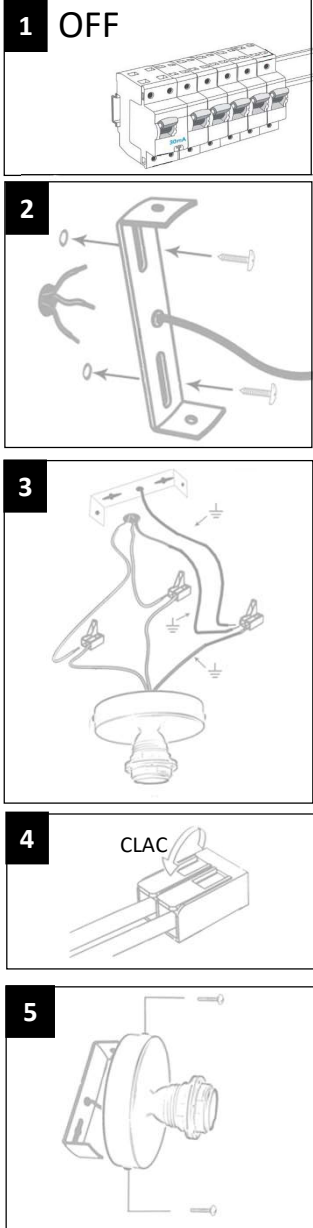

### Montage de l'applique

### Montage de l'abat-jour Bois

AMPOULE : E27 – Max 10 W Leds  
Équivalence source lumineuse : 75Watts

220-240V

IP20

Luminaire pour intérieur

Garantie : 2 ans  
Warranty : 2 years

Consigne de tri Abat-jour

Vous pouvez aussi le donner à une association ou nous le renvoyer