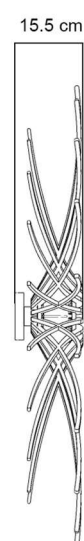

### Applique SUNNY brut D97cm

#### IDENTITE

Collection	SKU	EAN13	Nom du produit	Couleur	Matériau	Couleur du câble	Matière de la rosace
SUNNY	63_1	3760304151231	Applique SUNNY BRUT D97cm	Bois	MDF biosourcé	NS	Métal
SUNNY	200063_1	3760304151224	Applique SUNNY BRUT D97 cm - câble interrupteur et prise	Bois	MDF biosourcé	NS	Métal

#### DESCRIPTIF :

Montage : A monter  
 Nombre de branches : 18+1  
 Culot : E27  
 Puissance : 10 W  
 Tension : 220-240  
 Classe : 1  
 IP : 20

#### DIMENSIONS/ POIDS

Longueur (cm) : 97  
 Largeur (cm) : 97  
 Hauteur (cm) :  
 Diamètre (cm) : 97  
 Profondeur (cm) : 11  
 Poids abat jour seul (gr) : 920