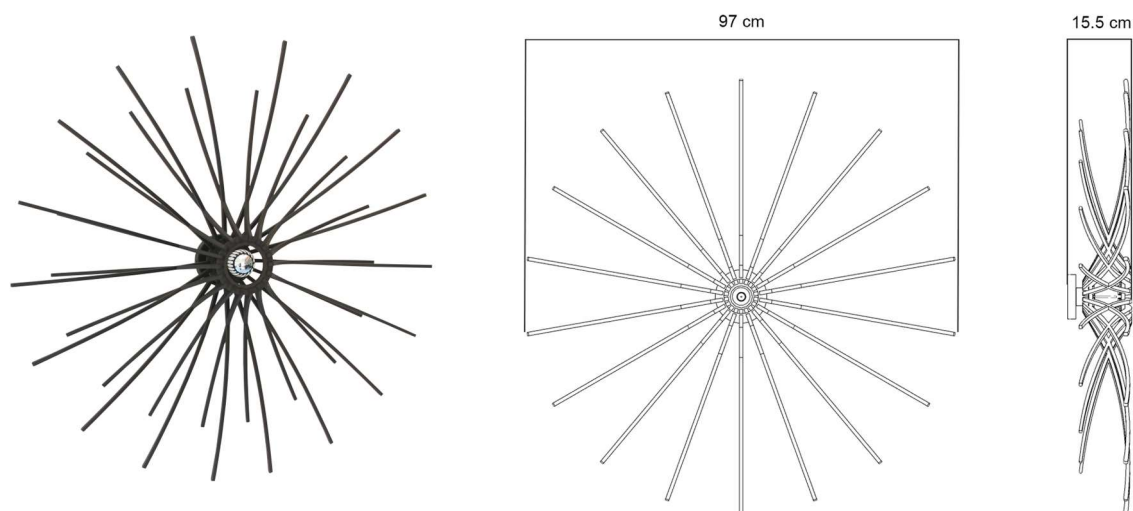

FICHE PRODUIT

Applique SUNNY BLACK D97 cm

IDENTITE

Collection	SKU	EAN13	Nom du produit	Couleur	Matériau	Couleur du câble	Matière de la rosace
SUNNY	200065_1	3760304151200	Applique SUNNY BLACK D97 cm - câble interrupteur et prise	Noir	MDF teinté Masse	NS	Métal
SUNNY	65_1	3760304151217	Applique SUNNY BLACK D97cm	Noir	MDF teinté Masse	NS	Métal

DESCRIPTIF :

Montage : A monter
 Nombre de branches : 18+1
 Culot : E27
 Puissance : 10 W
 Tension : 220-240
 Classe : 1
 IP : 20

DIMENSIONS/ POIDS

Longueur (cm) : 97
 Largeur (cm) : 97
 Hauteur (cm) :
 Diamètre (cm) : 97
 Profondeur (cm) : 11
 Poids abat-jour seul (gr) : 920